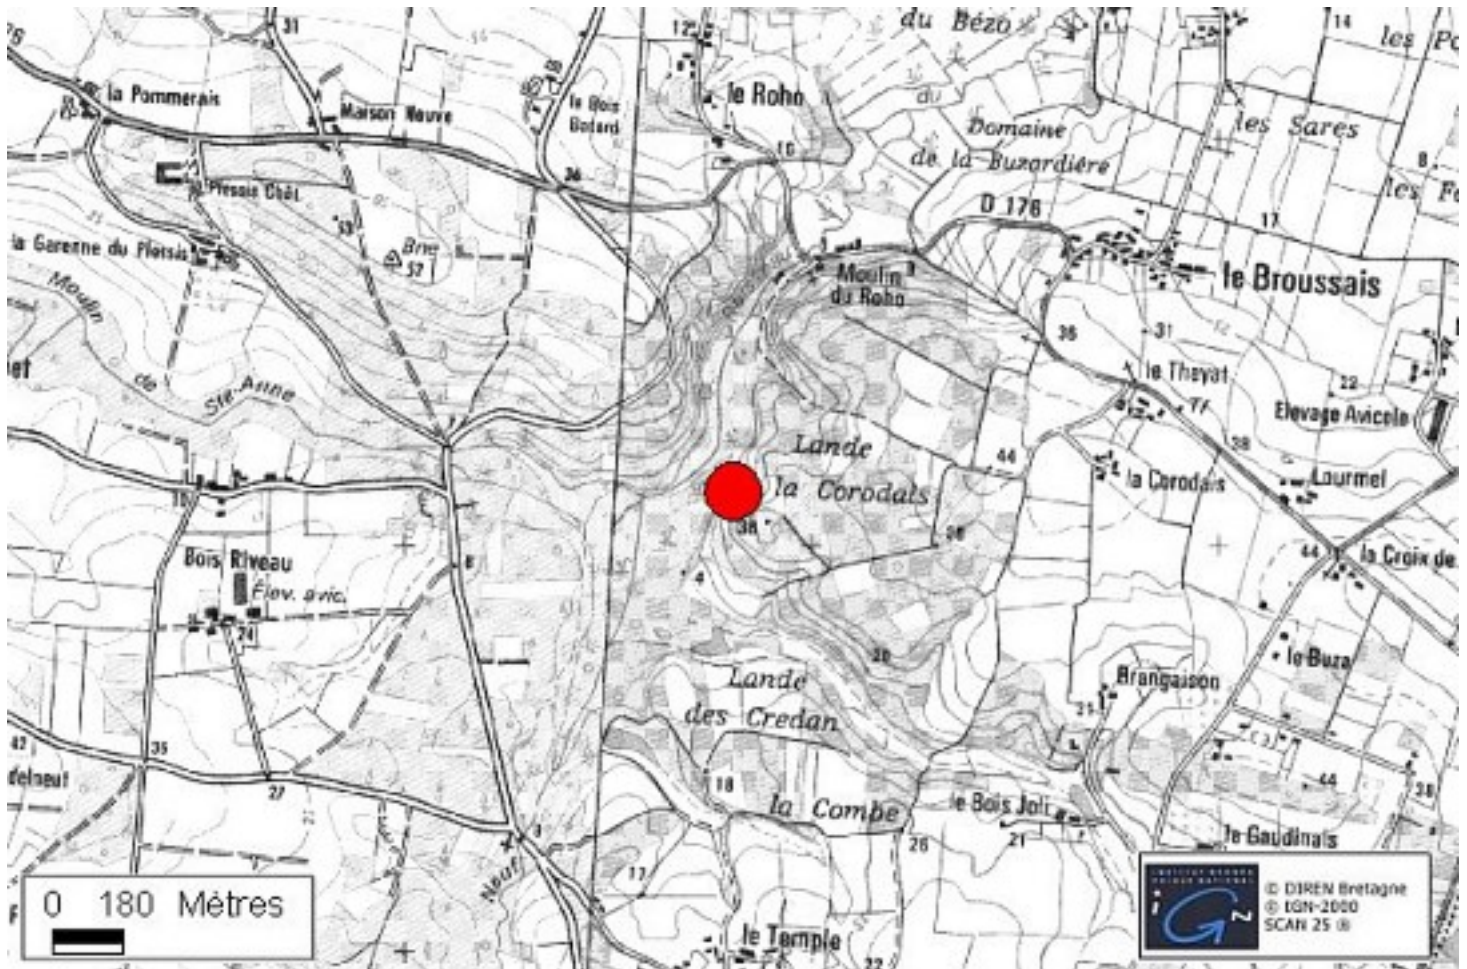

## Tourbière : Le roho

### Localisation :

**Code :** 56-038

**Auteur :** Laboratoire d'Ecologie végétale Rennes 1 (Jean TOUFFET)

**Atteintes :**

**Aspects positifs :**

**Commentaires :** Etang tourbeux comblé à 80% évoluant vers une tourbière bombée au centre.

**Tourbière en ZNIEFF** : No

**Liste des communes concernées (département) :**

- Saint-dolay (56)