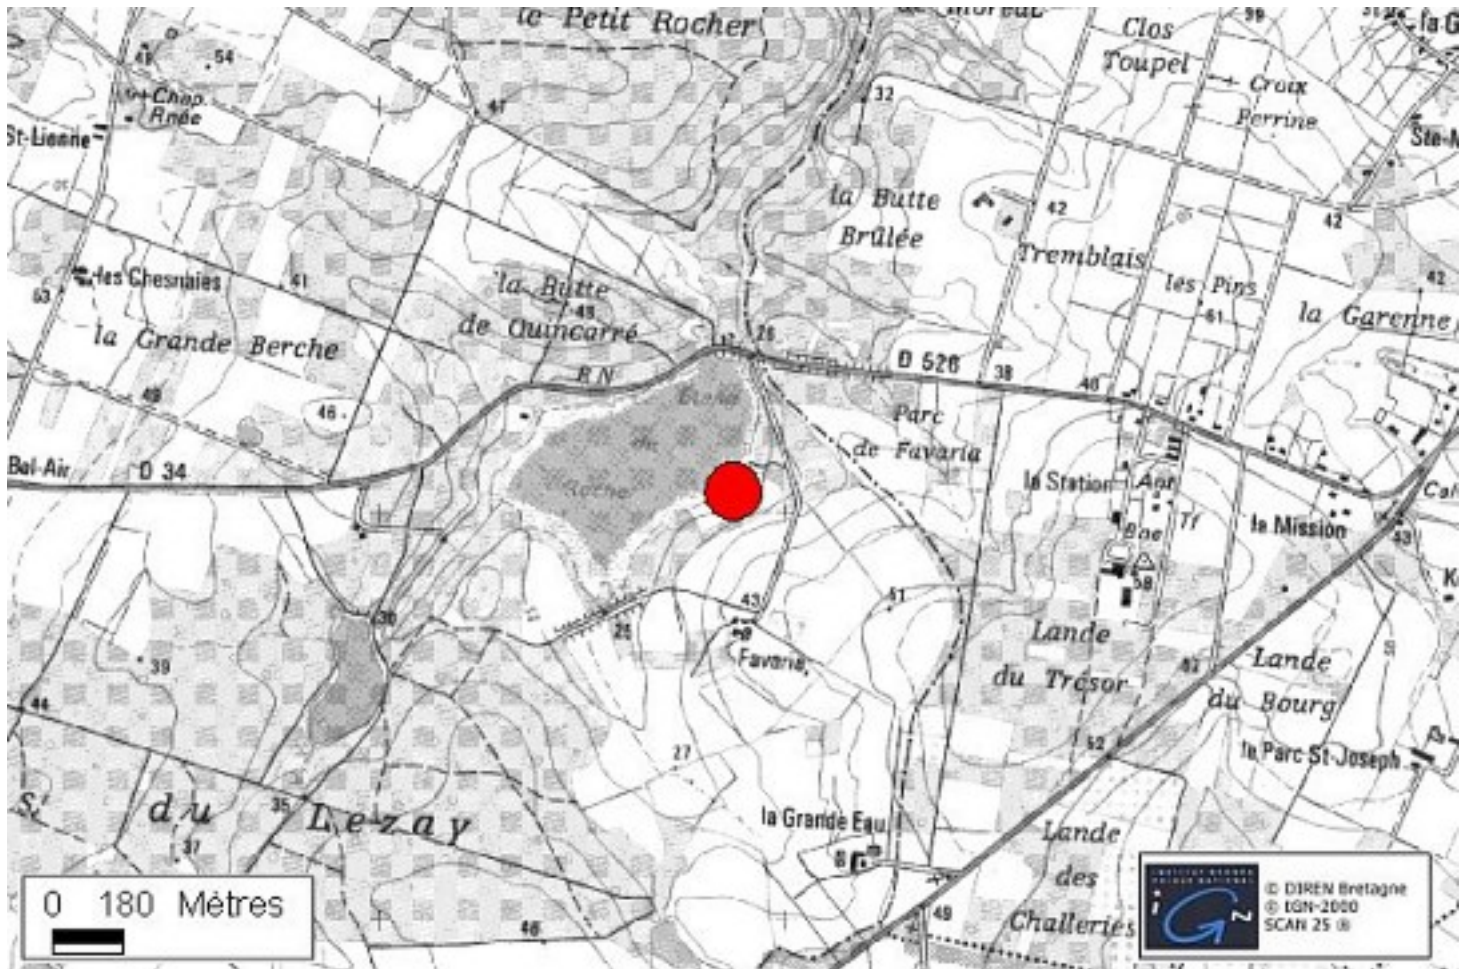

Tourbière : Etang du rocher - rive est

Localisation :

**Code** : 56-037

**Auteur** : Laboratoire d'Ecologie végétale Rennes 1 (Jean TOUFFET)

**Atteintes** : Aménagement touristique : plage #

**Aspects positifs** :

**Commentaires** : A l'ouest de Severac . Au sud de Theillac

**Tourbière en ZNIEFF** : No

**Liste des communes concernées (département) :**

- Théhillac (56)